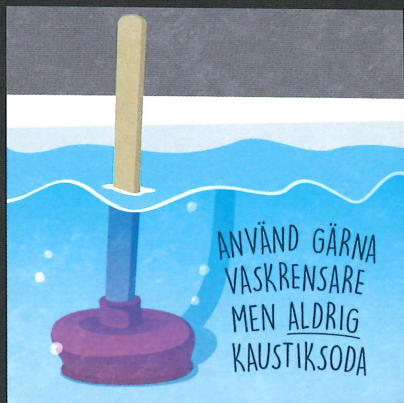

# LÄNGE LEVE AVLOPPET

SKÖTSELRÅD TILL ALLA BOENDE – GAMLA SOM UNGA

SPOLA ENDAST MED  
KISS, BAJS OCH TOALETTPAPPER

UNDVIK ATT  
SNÅLSPOLA  
TOALETTEN

↑ ALLA AVLOPP BEHÖVER UNDERHÅLLSSPOLAS MED JÄMNA MELLANRUM.  
SPOLARNAS METOD ÄR BÅDE EFFEKTIV OCH SKONSAM MOT RÖREN.  
RING OSS PÅ 031-12 90 00.

**SPOLARNA**